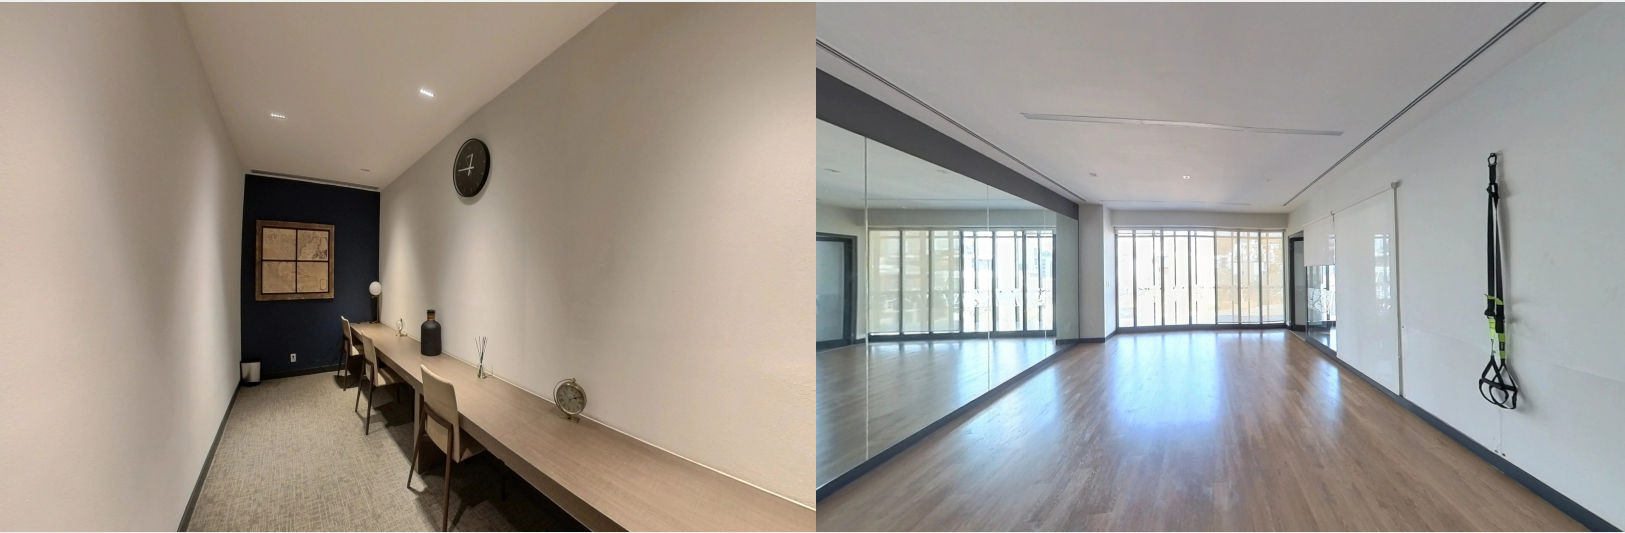

Departamento en venta en Bosque Real, Central Park, Penthouse

\$18,800,000.00 MXN

Avenida del Silencio Mz. X Lt. 20 Bosque Real, Huixquilucan, 52774, México

Coworking

Yoga

Descripción del departamento

Departamento en preventa en Bosque Real de 378 m² que cuenta con una distribución inteligente que maximiza el espacio, con 3 habitaciones, 3.5 baños, estancia de sala-comedor, cocina integral, cuarto de servicio, terraza y 4 cajones de estacionamiento. Descubre una nueva vida en Bosque Real y siente la tranquilidad de vivir en un entorno natural y privado con este impresionante departamento en venta; cercano a las principales zonas urbanas de la Ciudad de México: Santa Fe e Interlomas. Además, estarás rodeado de parques, restaurantes, escuelas, hospitales, club de golf y más, para que puedas disfrutar de una vida activa, cómoda y segura. No lo pienses más. ¡Recorre tu nuevo departamento de manera virtual y hazlo tuyo hoy mismo!

Características del departamento

 Habitaciones
3

 Baños
3

 Espacios de estacionamiento
4

 Terraza/Rooftop
1

 Medio baño
1

 m² de construcción
378

ESCANEA PARA MÁS INFORMACIÓN