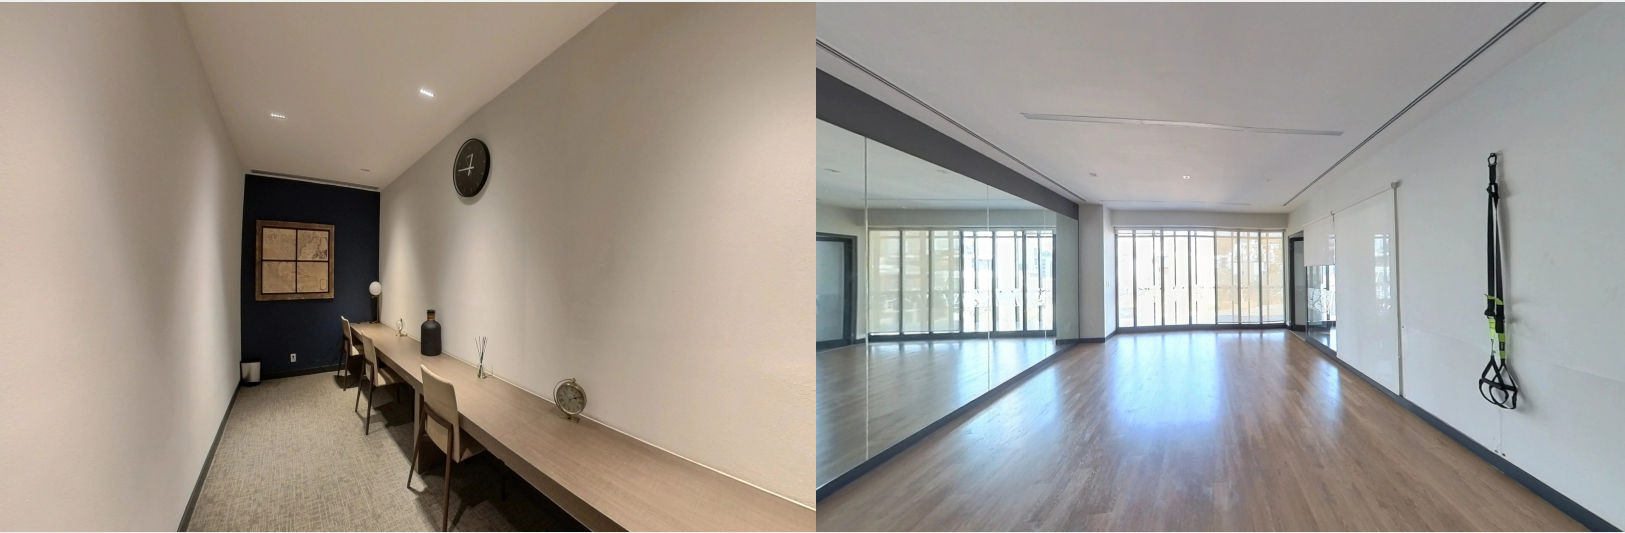

Departamento en venta en Bosque Real, Central Park, Soho

\$7,701,400.00 MXN

Avenida del Silencio Mz. X Lt. 20 Bosque Real, Huixquilucan, 52774, México

Coworking

Yoga

Descripción del departamento

Departamento en pre-venta en Bosque Real de 144 m² que cuenta con una distribución inteligente que maximiza el espacio, con 2 habitaciones, 2.5 baños, estancia de sala-comedor, cocina integral, cuarto de servicio, terraza y 2 cajones de estacionamiento. Descubre una nueva vida en Bosque Real y siente la tranquilidad de vivir en un entorno natural y privado con este impresionante departamento en venta; cercano a las principales zonas urbanas de la Ciudad de México: Santa Fe e Interlomas. Además, estarás rodeado de parques, restaurantes, escuelas, hospitales, club de golf y más, para que puedas disfrutar de una vida activa, cómoda y segura. No lo pienses más. ¡Recorre tu nuevo departamento de manera virtual y hazlo tuyo hoy mismo!

Características del departamento

 Habitaciones
2

 Baños
2

 Espacios de estacionamiento
2

 Terraza/Rooftop
1

 Medio baño
1

 m² de construcción
144

ESCANEA PARA MÁS INFORMACIÓN